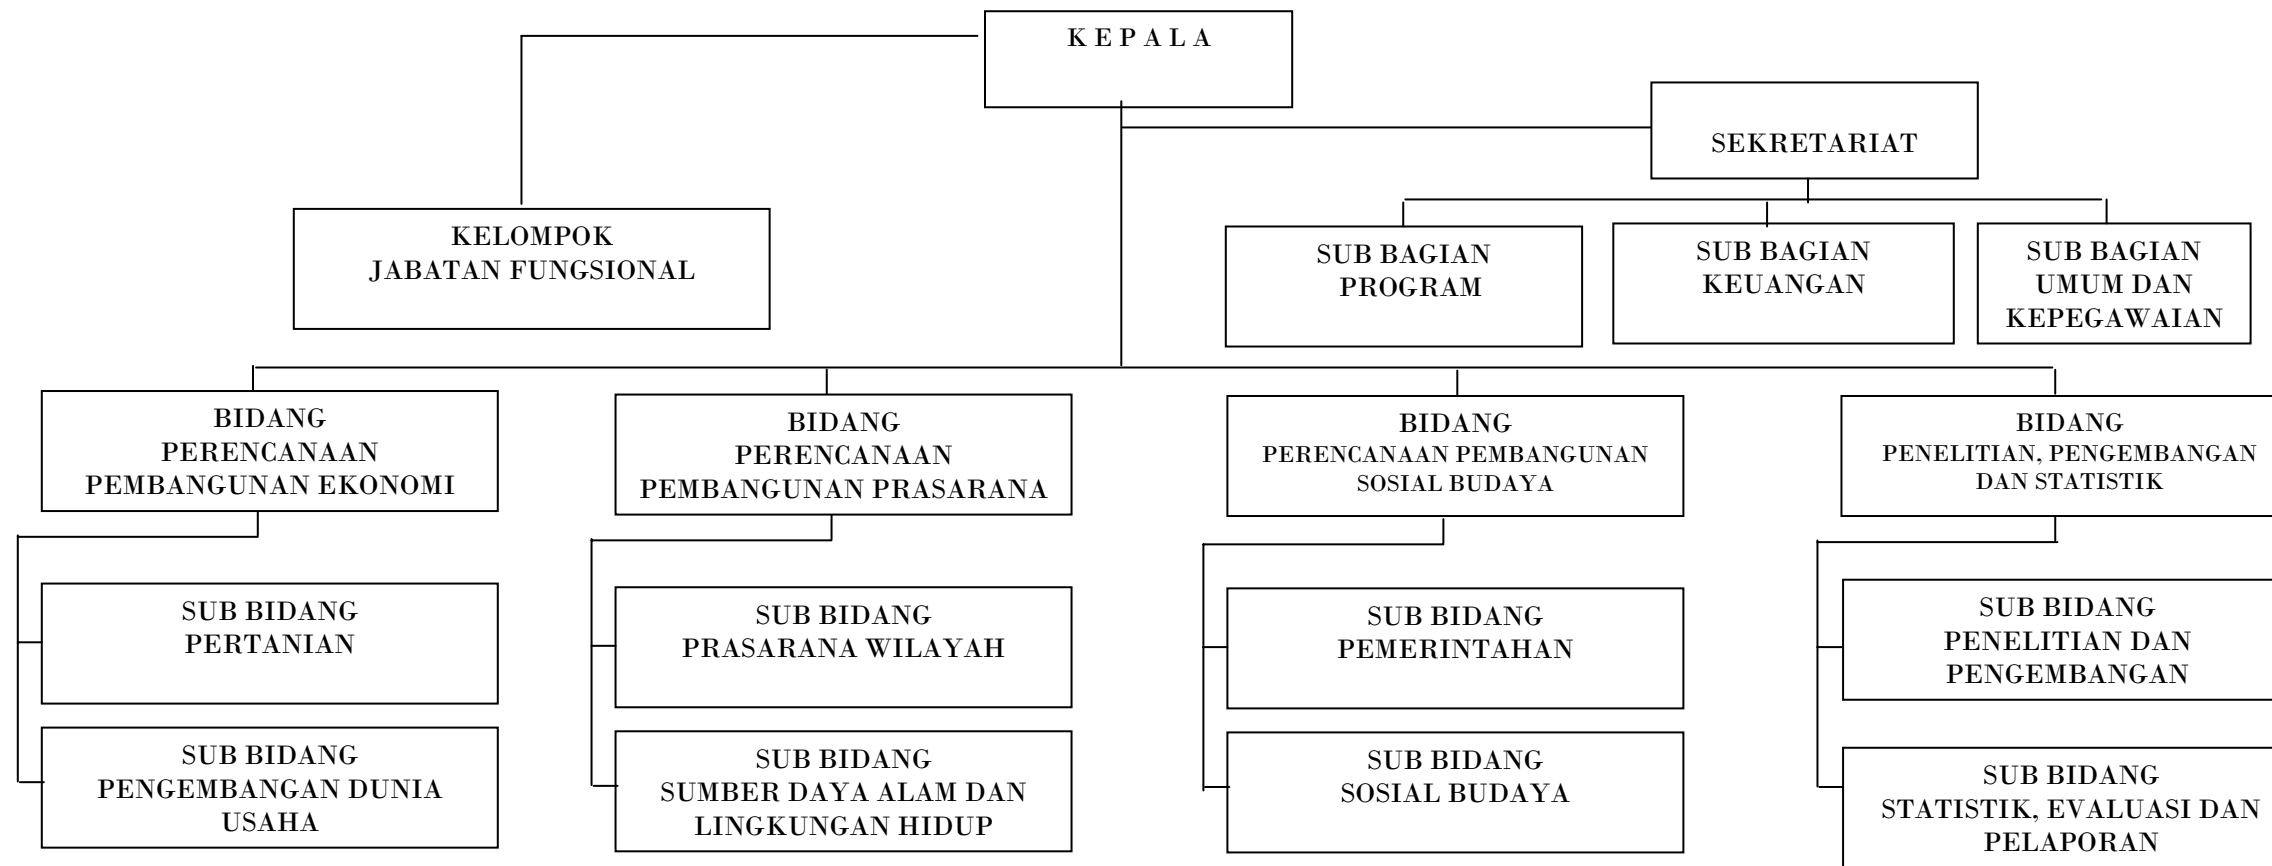

LAMPIRAN I
PERATURAN DAERAH KABUPATEN SUMBAWA
NOMOR : 4 TAHUN 2008
TANGGAL: 18 JANUARI 2008

BAGAN STRUKTUR ORGANISASI
BADAN PERENCANAAN PEMBANGUNAN DAERAH KABUPATEN SUMBAWA

BUPATI SUMBAWA,

JAMALUDDIN MALIK